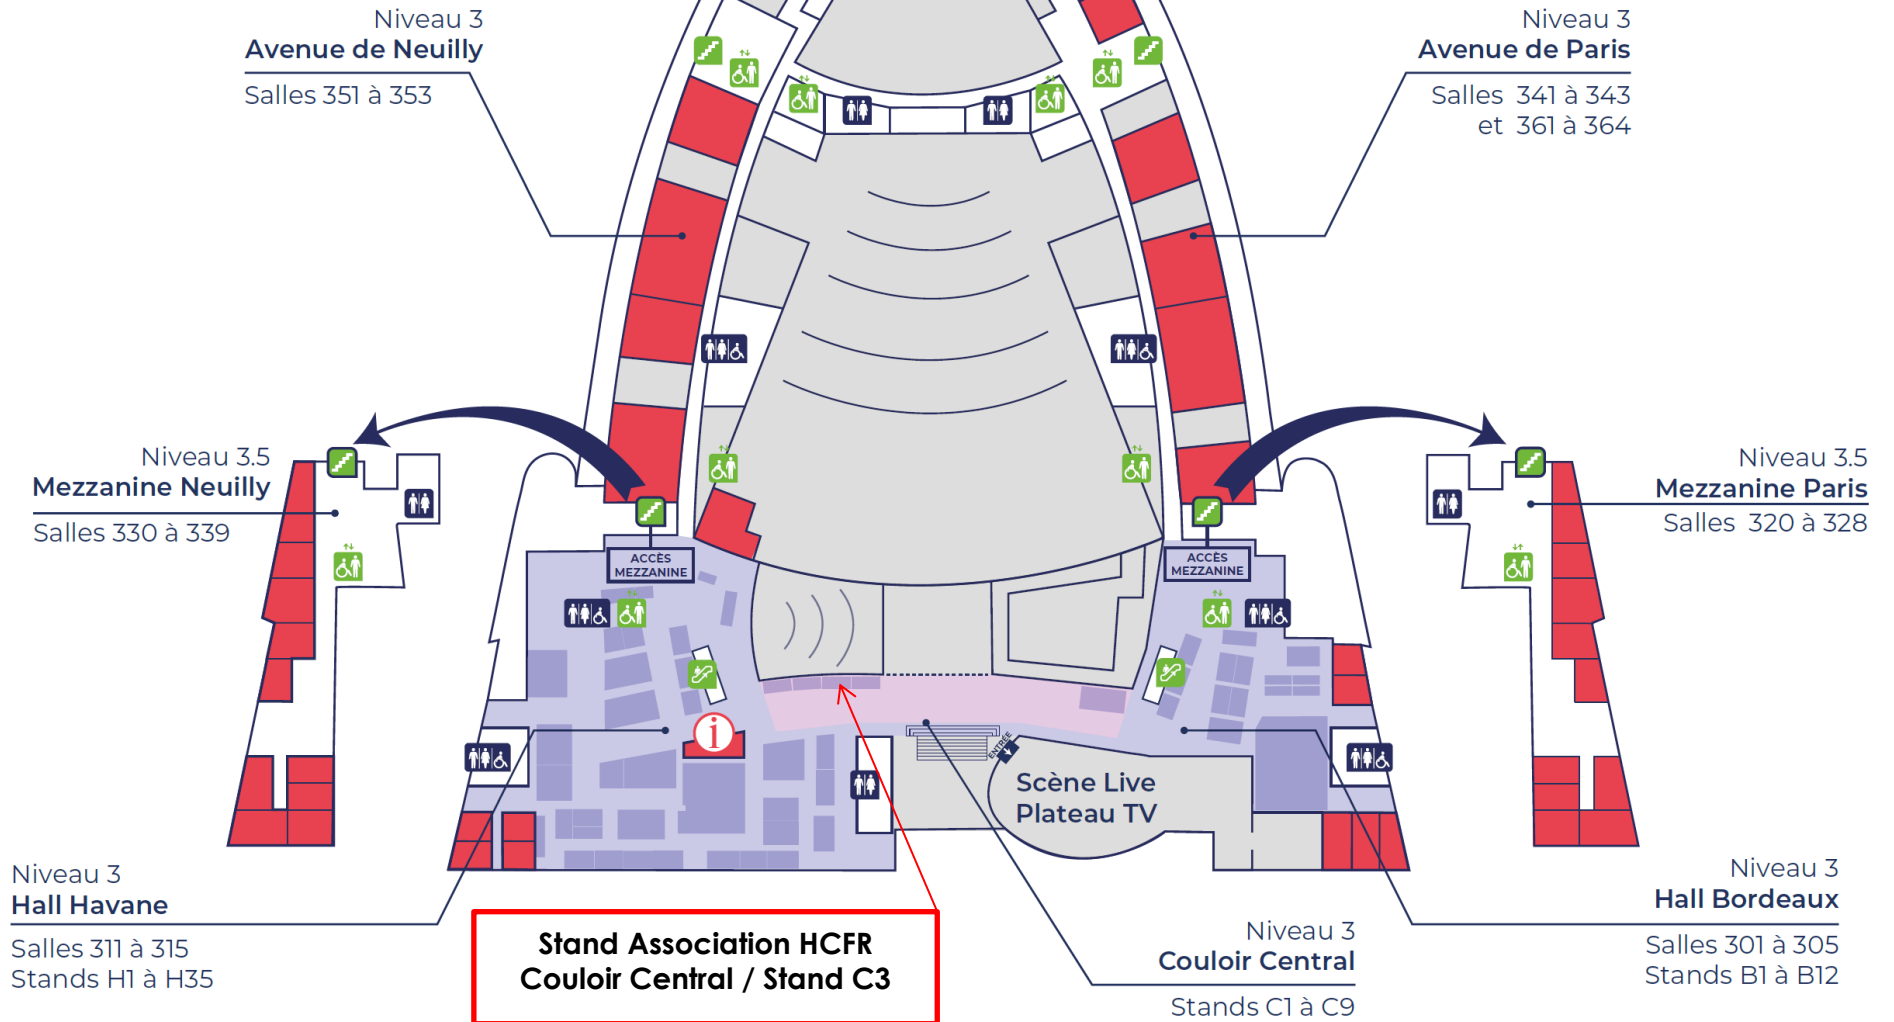

PLAN GÉNÉRAL

◀ NEUILLY

PARIS ▶

TOUTES LES MARQUES

MARQUE	SOCIÉTÉ	EMPLACEMENT	STAND SALLE
5 DEGREES	Tabula Rasa Audio Distribution	328M	Mezzanine PARIS
A.BSOLUMENT	A.BSOLUMENT	H9	Hall HAVANE
ABSOLUE CREATIONS	ABSOLUE CREATIONS	H10	Hall HAVANE
ACCUPHASE	HAMY SOUND	352A	Av. de NEUILLY
ACURUS	JEFFERSON DISTRIBUTION	330M-331M	Mezzanine NEUILLY
ADVANCE PARIS	ADVANCE	342A	Av. de PARIS
AMPEG	YAMAHA	301-302-303, B12	Hall BORDEAUX
ANTHEM	HAMY SOUND	352A	Av. de NEUILLY
ANTIPODES	SOUND & COLORS	364	Av. de PARIS
ARCAM	PPL	H22	Hall HAVANE
Argon	SON-VIDEO.COM	H1	Hall HAVANE
ASTELL&KERN	France Major Diffusion	343	Av. de PARIS
ATC	HAMY SOUND	352A	Av. de NEUILLY
ATOHM	ATOHM	320M-321M	Mezzanine PARIS
ATOHM GT SERIES	ATOHM	320M-321M	Mezzanine PARIS
ATOHM RS SERIES	ATOHM	320M-321M	Mezzanine PARIS
ATOHM ZEF SERIES	ATOHM	320M-321M	Mezzanine PARIS
ATOLL ELECTRONIQUE	ATOLL ELECTRONIQUE	332M-333M	Mezzanine NEUILLY
AUDEL	CONCEPTAS	B3	Hall BORDEAUX
AUDEZE	ELITE DIFFUSION	B2	Hall BORDEAUX
AUDIO PHYSIC	HAMY SOUND	352A	Av. de NEUILLY
AUDIO PRO	AUDIO MARKETING SERVICES	H3	Hall HAVANE
AUDIO RESEARCH	EUROPE AUDIO DIFFUSION	342B	Av. de PARIS
AUDIO VECTOR	EUROPE AUDIO DIFFUSION	342B	Av. de PARIS
AUDIO-TECHNICA	AUDIO-TECHNICA	304, B1	Hall BORDEAUX
AUDIONET	JEFFERSON DISTRIBUTION	330M-331M	Mezzanine NEUILLY
AUDIOQUEST	THE QUEST GROUP	361	Av. de PARIS
AUDIRVANA	AUDIRVANA	H4	Hall HAVANE
AV MARKET	AV MARKET	C4	Couloir Central
B&O	BANG & OLUFSEN France	H6	Hall HAVANE
BASSOCONTINUO	HAMY SOUND	352A	Av. de NEUILLY
BENQ	BENQ	H12	Hall HAVANE
BLOCK	CONCEPTAS	B3	Hall BORDEAUX
BLUESOUND	France Major Diffusion	343	Av. de PARIS
BOSENDORFER	YAMAHA	301-302-303, B12	Hall BORDEAUX
BOWERS AND WILKINS	SOUND UNITED	353	Av. de NEUILLY
BRINGHS	AUDIO MARKETING SERVICES	H2	Hall HAVANE
BRINKMANN AUDIO	FUSION ACOUSTIC	324M	Mezzanine PARIS